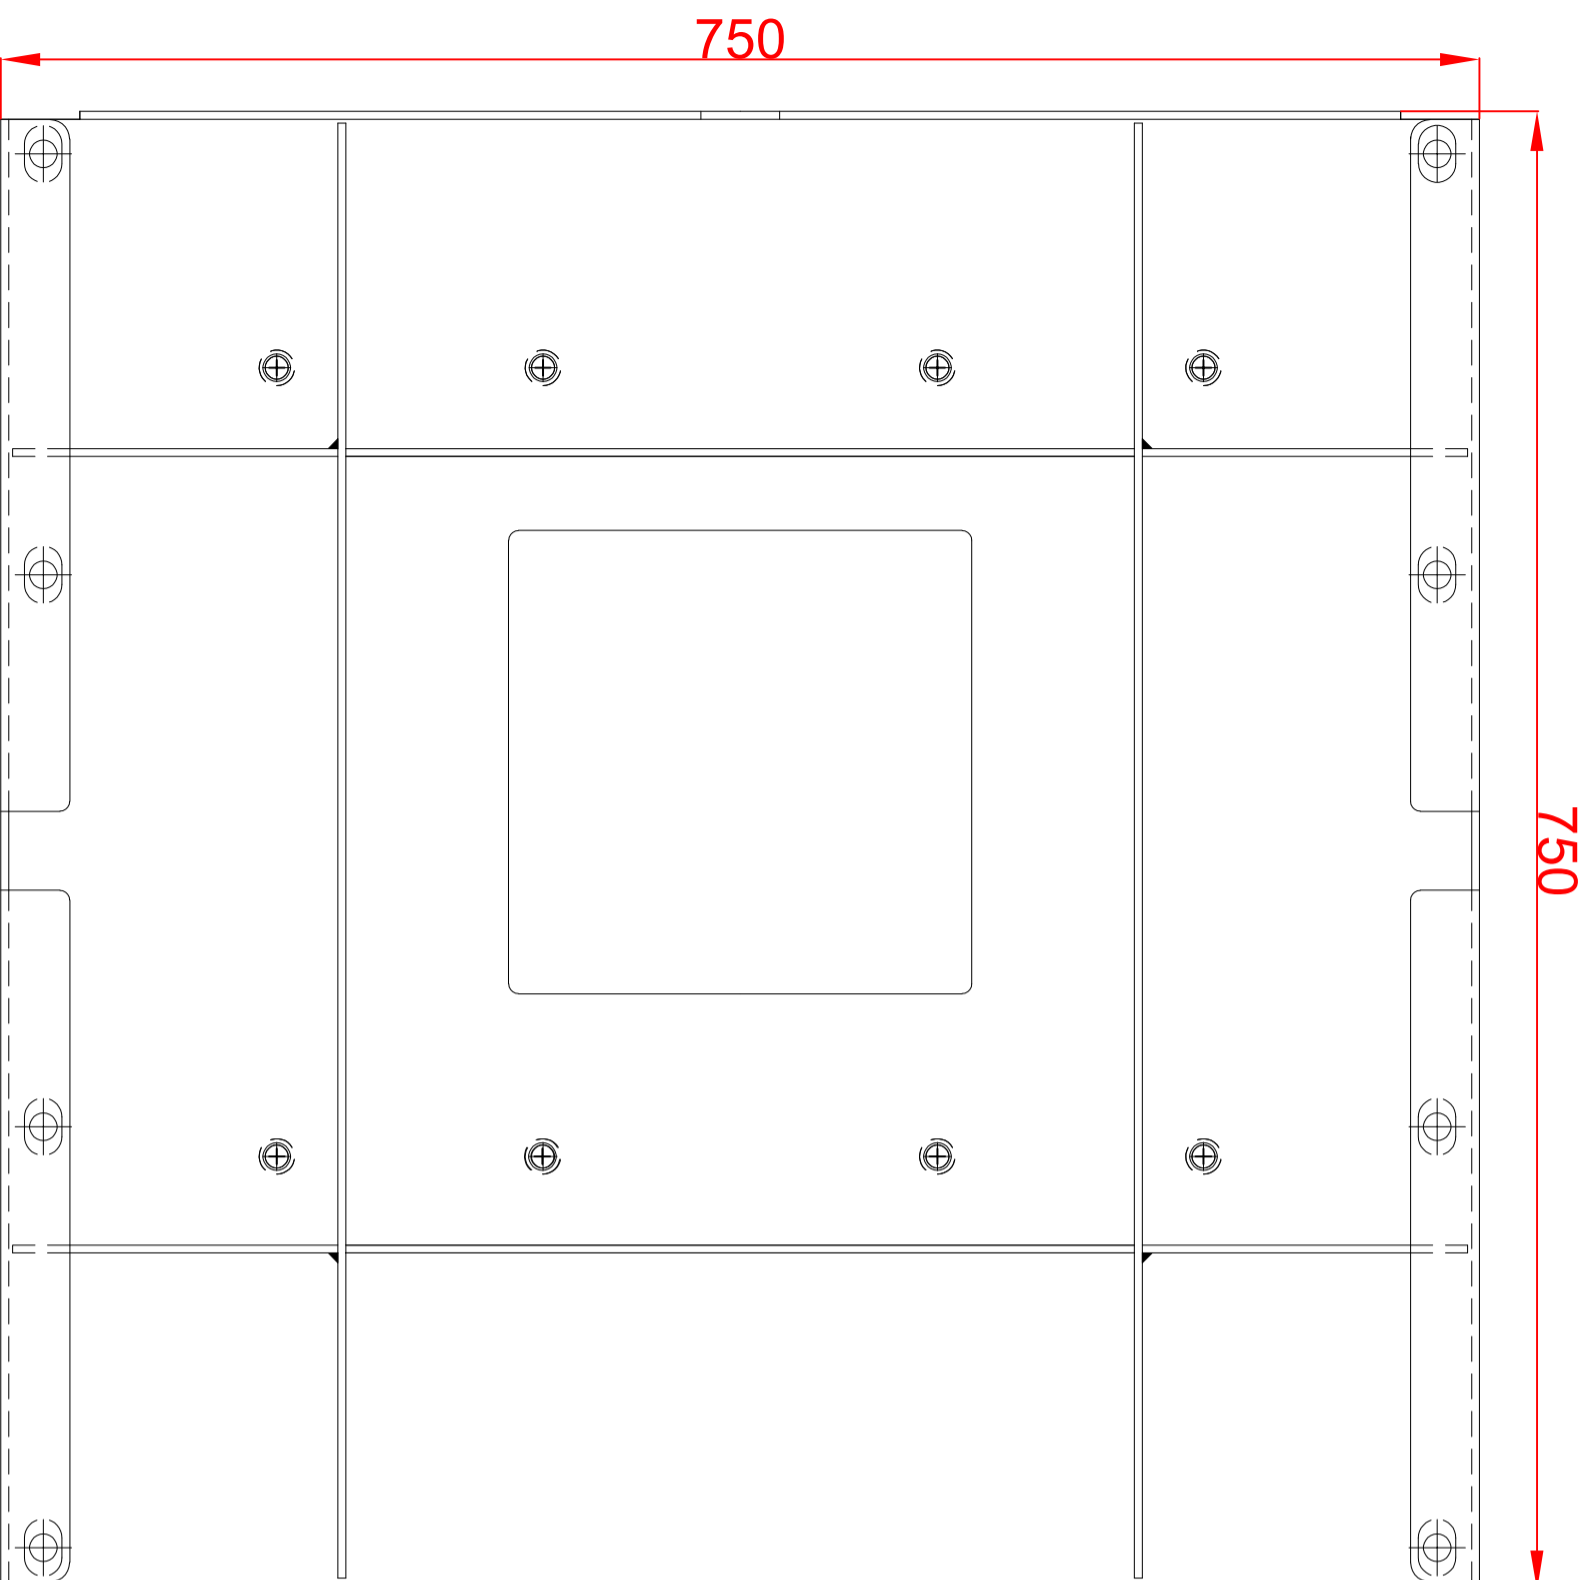

TERRASAFE-EL 530/530

Abdeckung mit Befestigungslochbild / ALPITRONIC

Material: Stahl, feuerverzinkt / optional: Pulverbeschichtung schwarz

Kompatible Fabrikate/Typen		
ALPITRONIC	HYC 150	DC-Charger
ALPITRONIC	HYC 300 / 400	DC-Charger