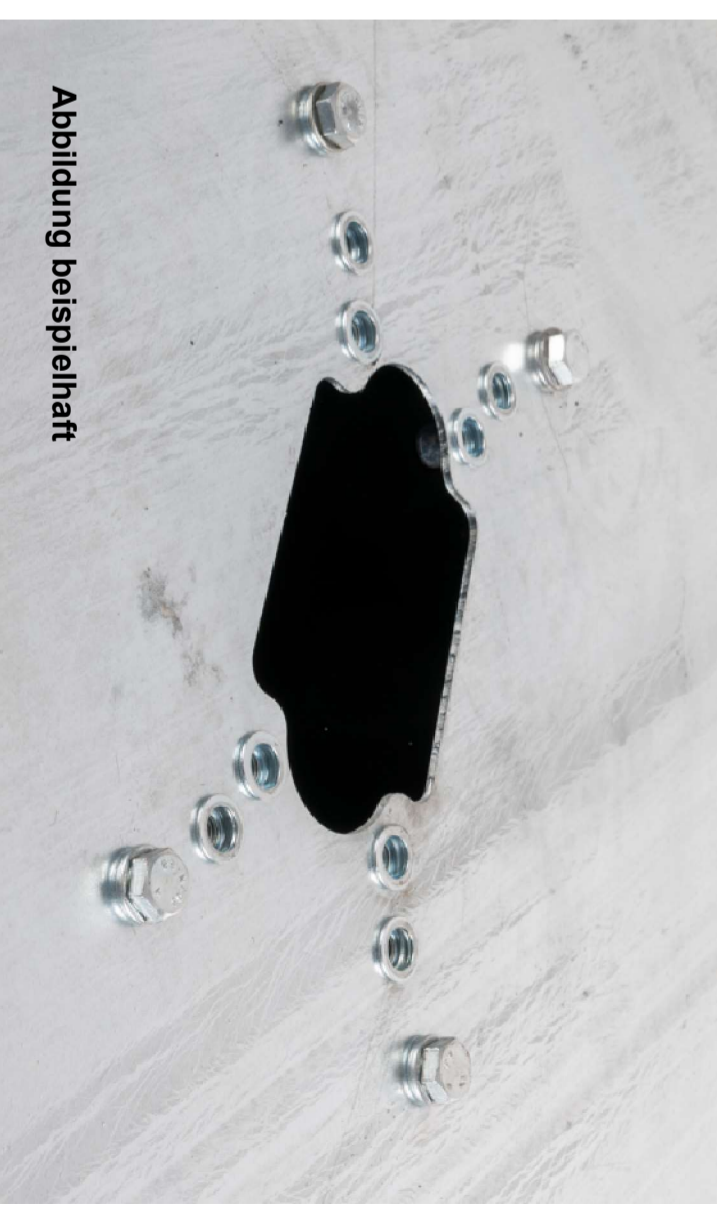

TERRASAFE-EL 530/530

Abdeckung mit Befestigungslochbild / ALPITRONIC

Material: Stahl, feuerverzinkt / optional: Pulverbeschichtung schwarz

Kompatible Fabrikate/Typen		
ALPITRONIC	HYC 150	DC-Charger
ALPITRONIC	HYC 300 / 400	DC-Charger